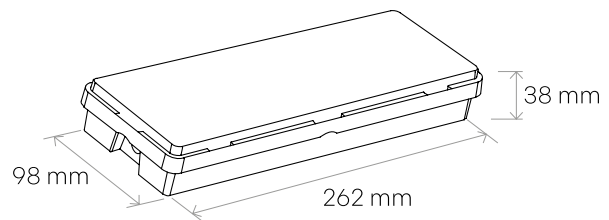

ENE C 05

Cod.	W	K	lm	Cap. Bat. (Ah)
7200005000	2,5	6.500	60	0,4
7200005001	3		110	0,6
7200005002	3,3		150	1
7200005003	3,6		200	1
7200005004	4,8		300	1,5

Accesorios

7200090000		Marco luminaria emergencia para empotrar
7200090001	1	Adhesivo PVC "SALIDA"
7200090002	2	Adhesivo PVC "SALIDA EMERGENCIA"
7200090003	3	Adhesivo PVC flecha lateral
7200090004	4	Adhesivo PVC flecha derecha salida
7200090005	5	Adhesivo PVC flecha izquierda salida
7200090006	6	Adhesivo PVC flecha abajo